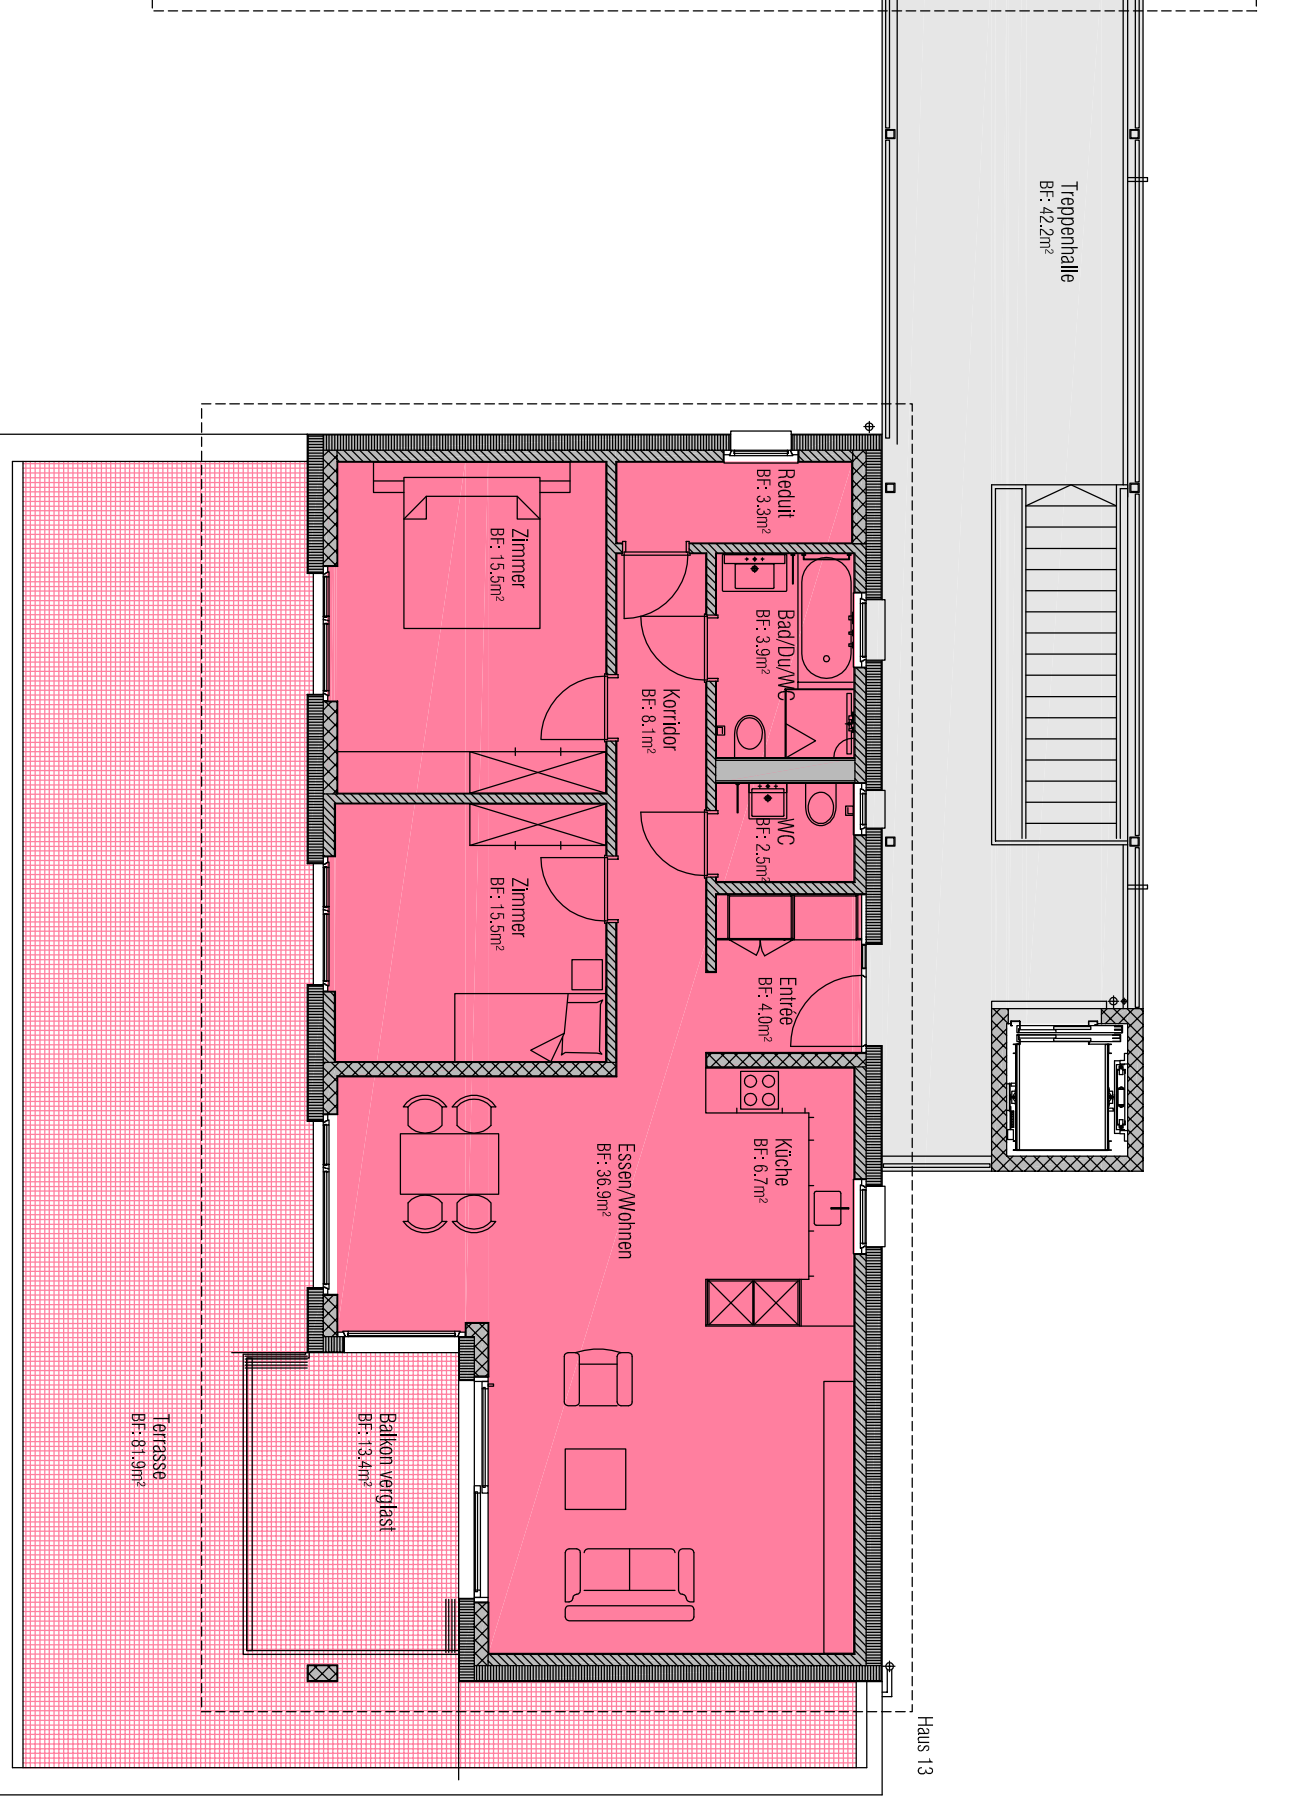

3 1/2 Zi.-Wg.  
NWF 76,9m<sup>2</sup>

3 1/2 Zi.-Wg.  
NWF 93,3m<sup>2</sup>

Teppenhalle  
BF: 42,2m<sup>2</sup>