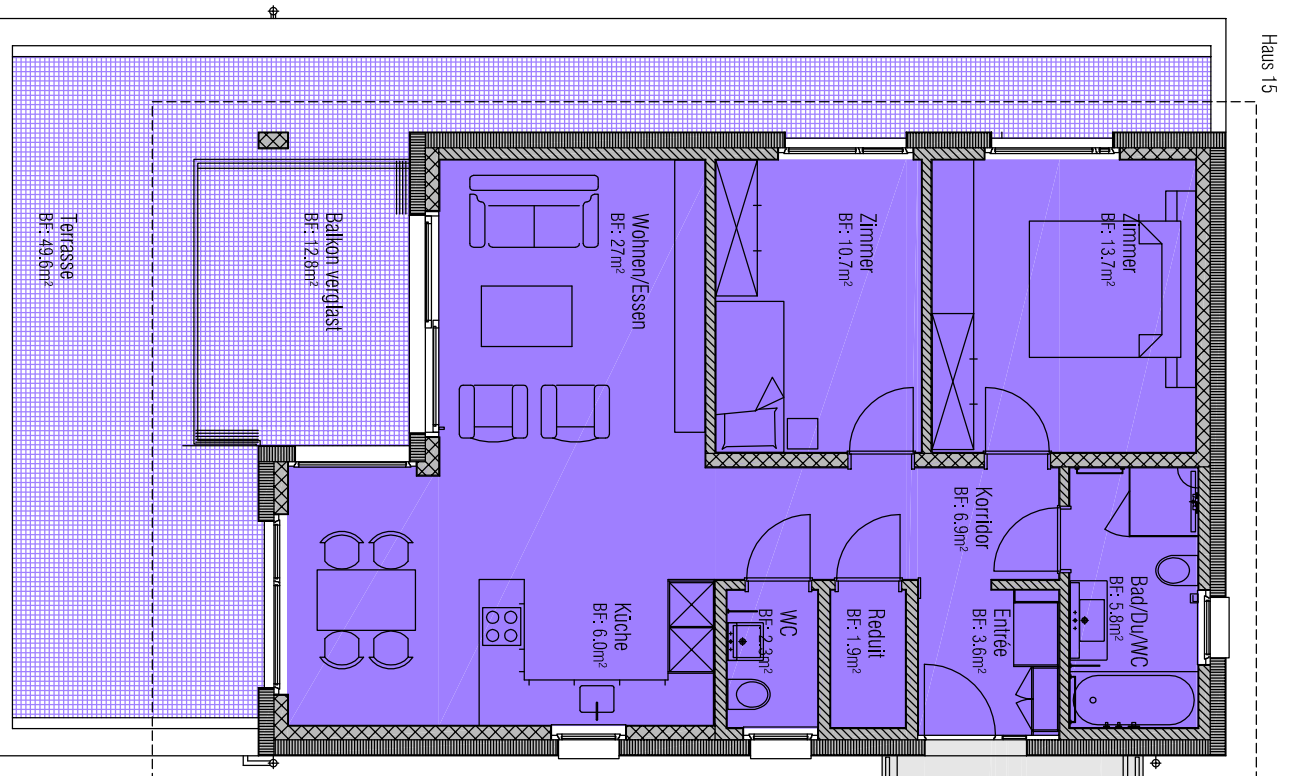

3 1/2 Zi.-Wg.  
NWF 76,9m<sup>2</sup>

3 1/2 Zi.-Wg.  
NWF 93,3m<sup>2</sup>

Teppenhalle  
BF: 42,2m<sup>2</sup>